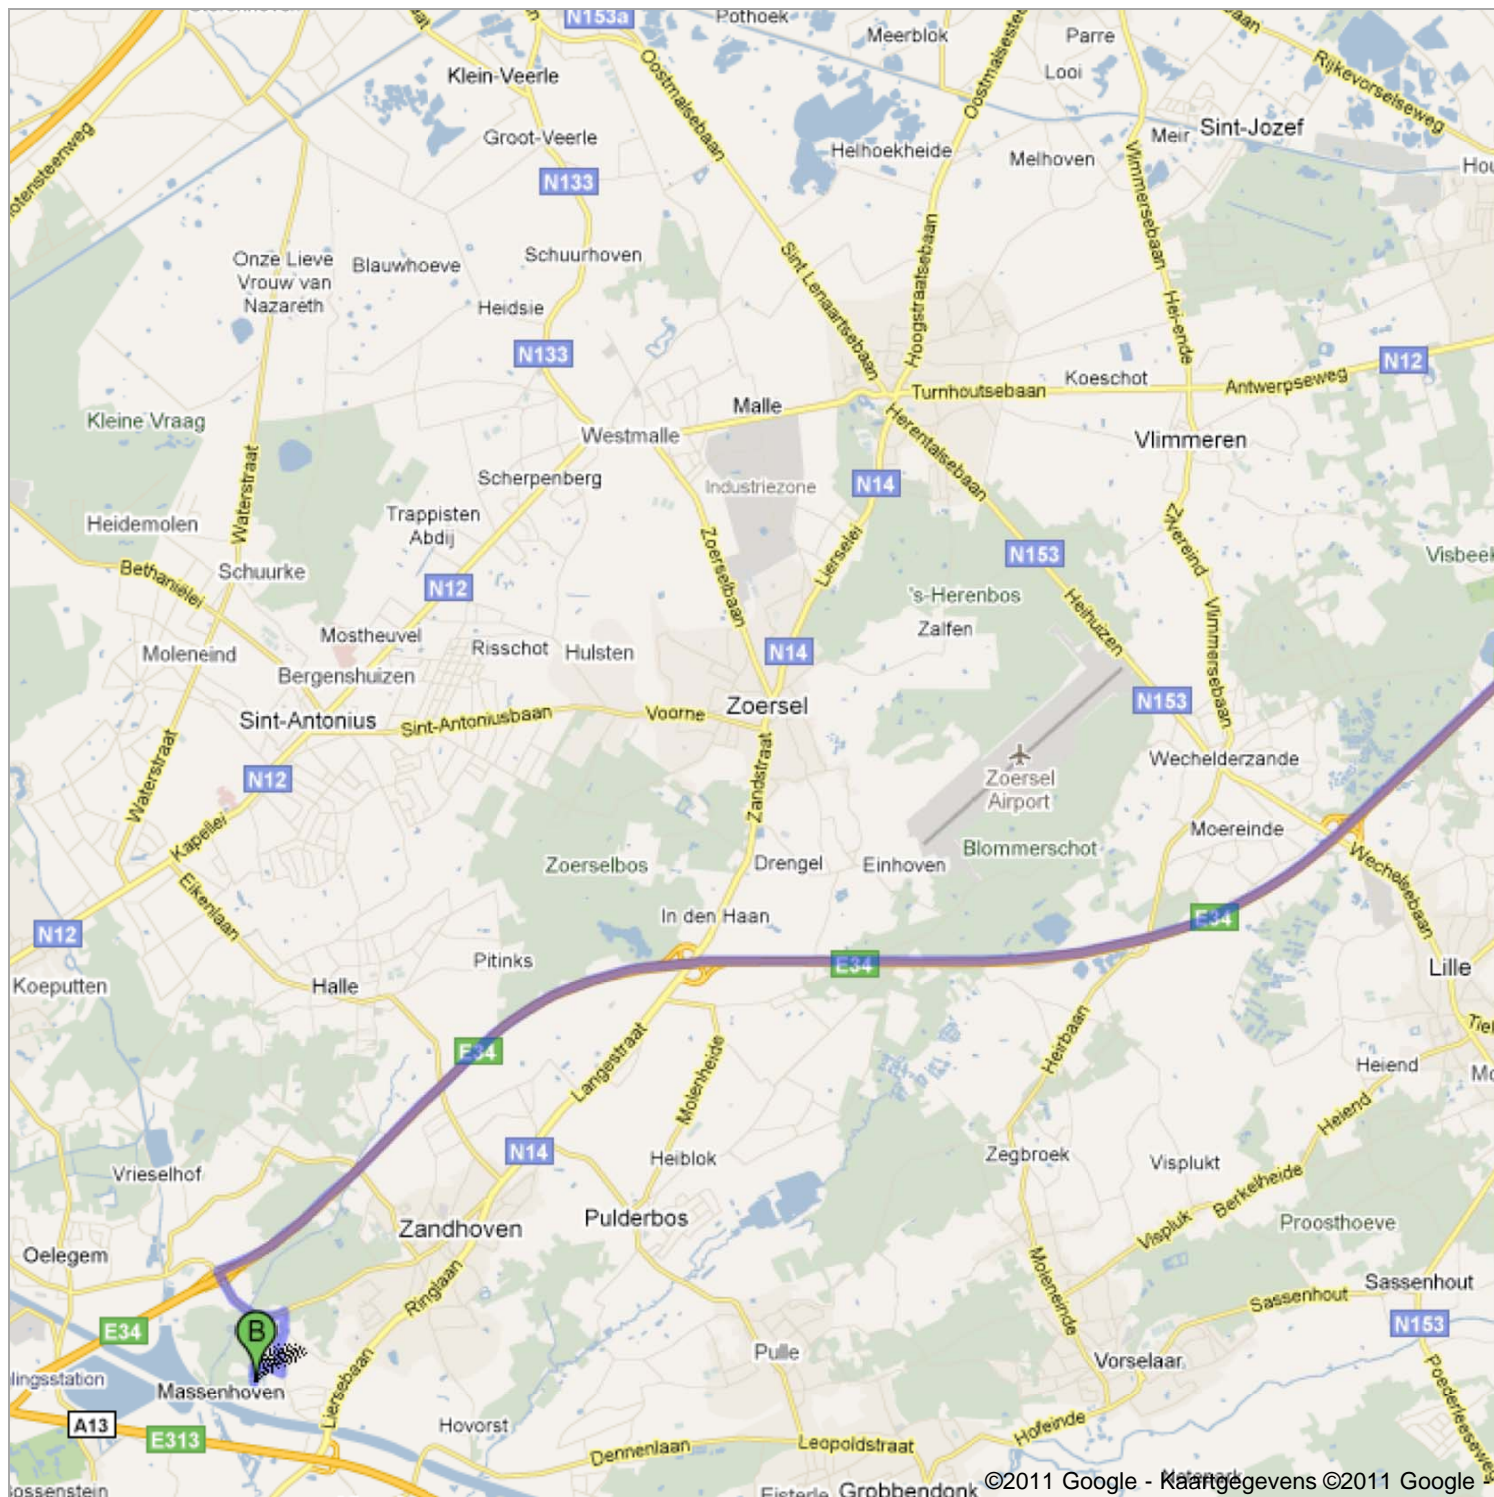

**Routebeschrijving naar Kasteelstraat 9, 2240 Zandhoven**  
29,8 km – ca. 28 min.

©2011 Google - Kaartgegevens ©2011 Google

 Turnhout

- |  |  |                                |
|--|--|--------------------------------|
| 1.   | Vertrek in <b>zuidelijke</b> richting op de <b>Begijnenstraat</b> naar <b>Kasteeldreef</b>                         | rijd 170 m<br>totaal 170 m     |
|    | 2. Sla rechtsaf bij <b>Warandestraat</b><br>Ongeveer 1 min.  | rijd 500 m<br>totaal 650 m     |
| 3.   | Weg vervolgen naar <b>Stationstraat</b><br>Ongeveer 1 min.   | rijd 350 m<br>totaal 1,0 km    |
| 4.   | Neem op de rotonde de <b>1ste</b> afslag naar <b>De Merodelei</b>  | rijd 57 m<br>totaal 1,0 km     |
|    | 5. Sla linksaf bij <b>Spoorwegstraat</b><br>Ongeveer 1 min.  | rijd 400 m<br>totaal 1,4 km    |
|    | 6. Sla rechtsaf bij <b>Steenweg op Gierle</b><br>Ongeveer 5 min.   | rijd 2,7 km<br>totaal 4,1 km   |
|    | 7. Voeg in op de <b>A21/E34</b> via de oprit richting <b>Antwerpen</b><br>Ongeveer 15 min.                         | rijd 23,0 km<br>totaal 27,1 km |
|    | 8. Neem afslag <b>19-Oelegem</b> richting <b>Ranst/Schilde</b>   | rijd 450 m<br>totaal 27,6 km   |
|    | 9. Sla linksaf bij <b>Zandhovensteenweg</b><br>Ongeveer 2 min.   | rijd 1,0 km<br>totaal 28,6 km  |
|   | 10. Neem de 2e afslag rechts, de <b>Kerkstraat</b> op<br>Ongeveer 1 min.   | rijd 700 m<br>totaal 29,3 km   |
|  | 11. Neem de 1e afslag rechts, de <b>Kasteelstraat</b> op<br><i>U vindt uw bestemming rechts</i><br>Ongeveer 1 min. | rijd 500 m<br>totaal 29,8 km   |

 Kasteelstraat 9, 2240 Zandhoven

Deze aanwijzingen zijn alleen bedoeld om uw reis te plannen. De omstandigheden op de weg kunnen als gevolg van wegwerkzaamheden, verkeersdrukke, het weer of andere situaties afwijken van het resultaat op de kaart. Houd daar bij het plannen van uw reis rekening mee. En niet rechts inhalen of bumperkleven!